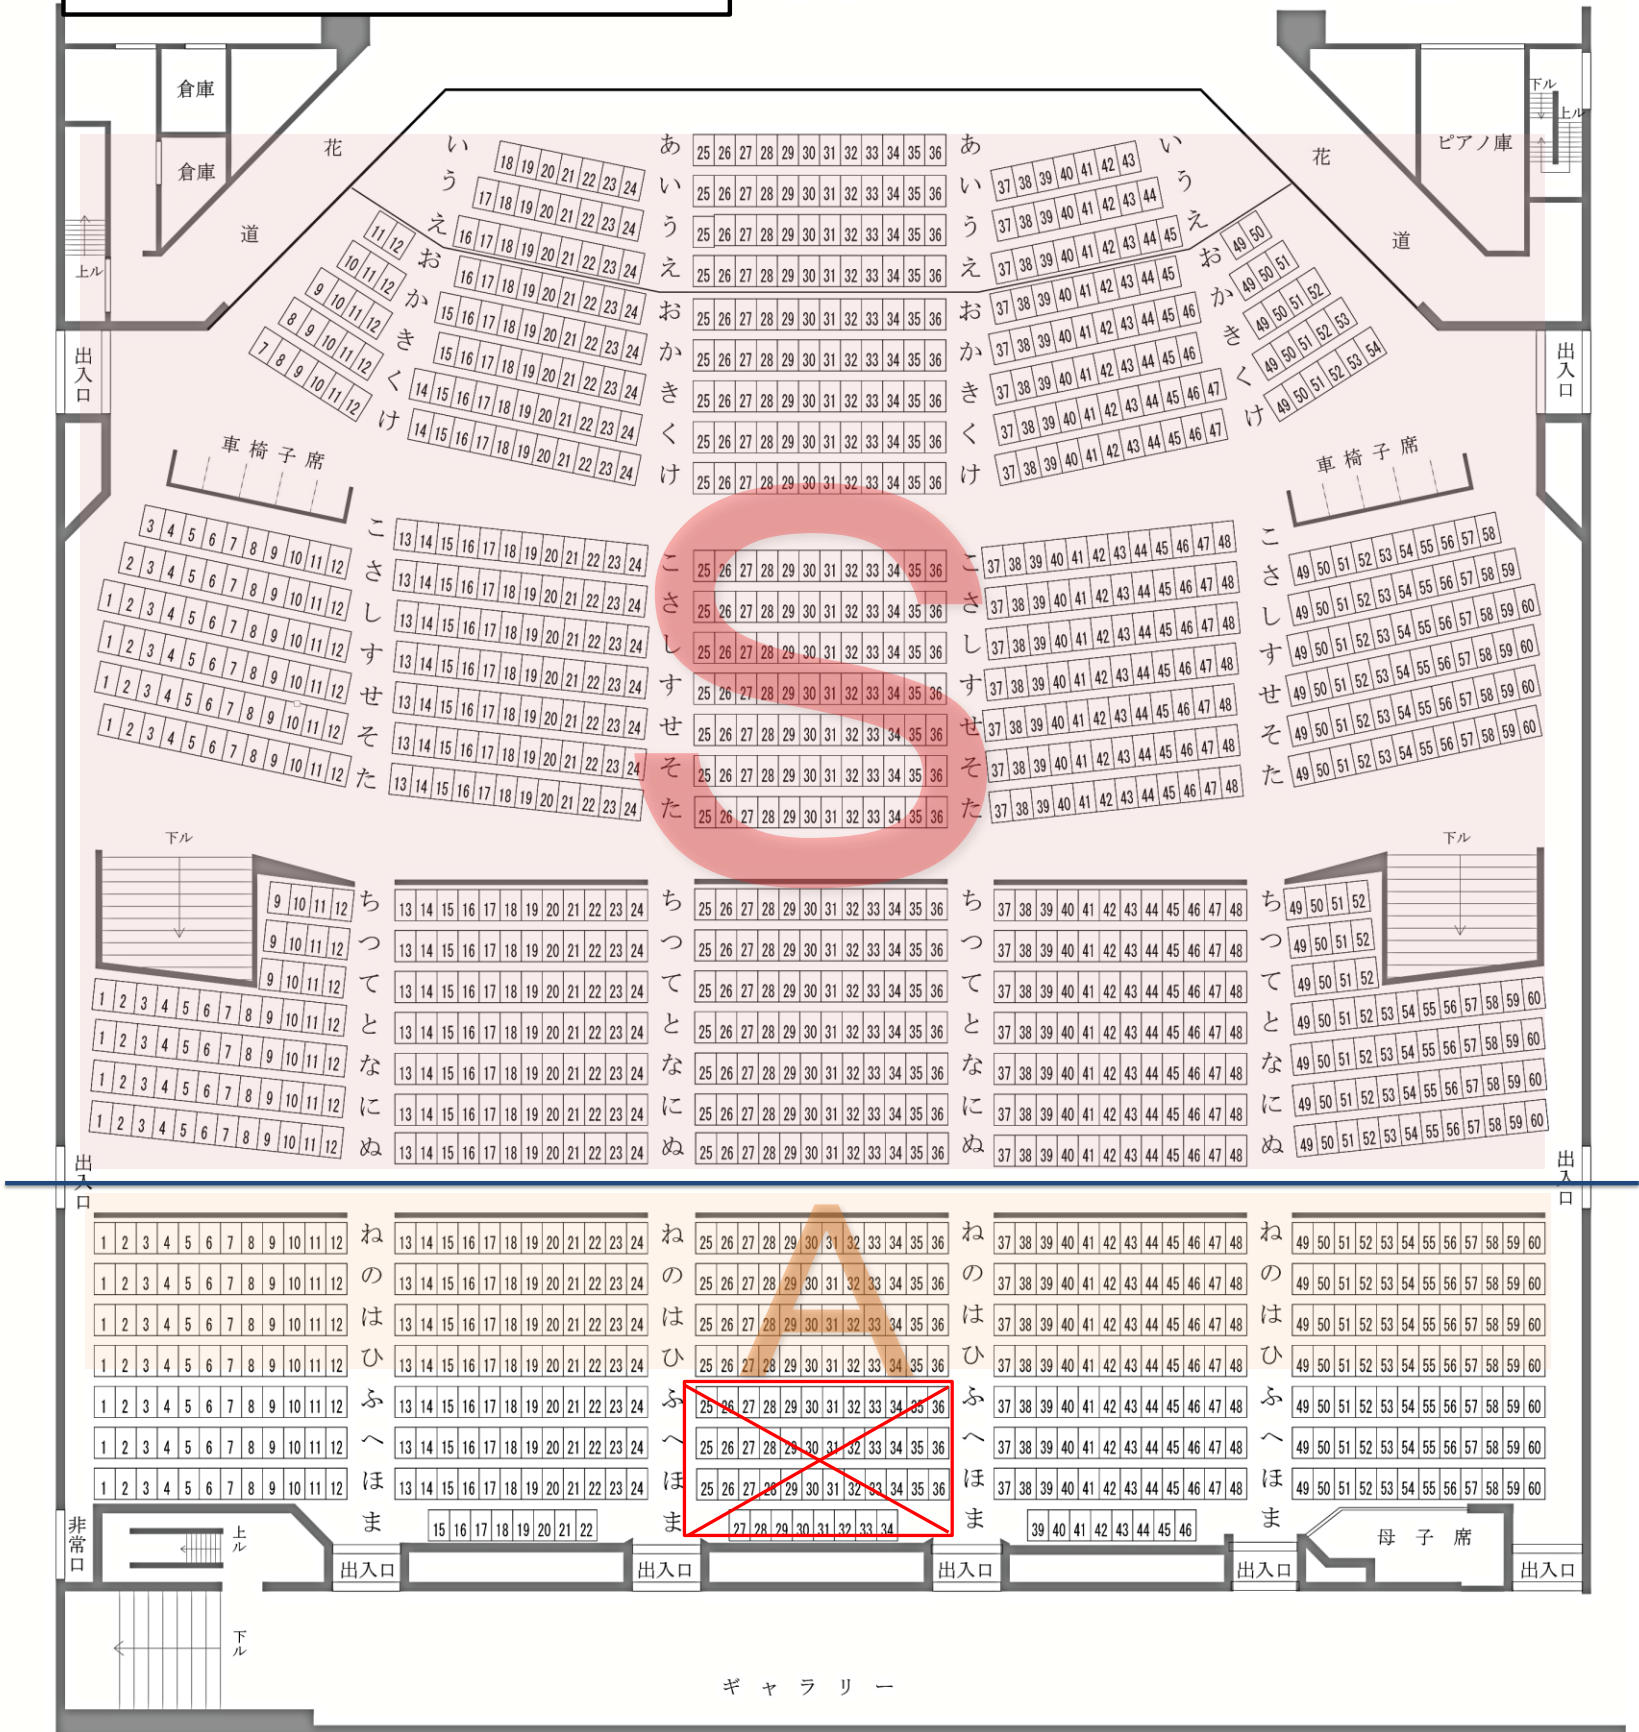

鳥栖市民文化会館大ホール座席表

三山ひろしコンサート2019

2019年3月4日(月)

昼の部 14:00開演(13:30開場)

夜の部 18:00開演(17:30開場)

全席指定 S席6,000円 A席5,000円

固定席	1,374
移動席	130
車椅子席	10
母子席	4
計	1,518

舞台

脇舞台

ギャラリー