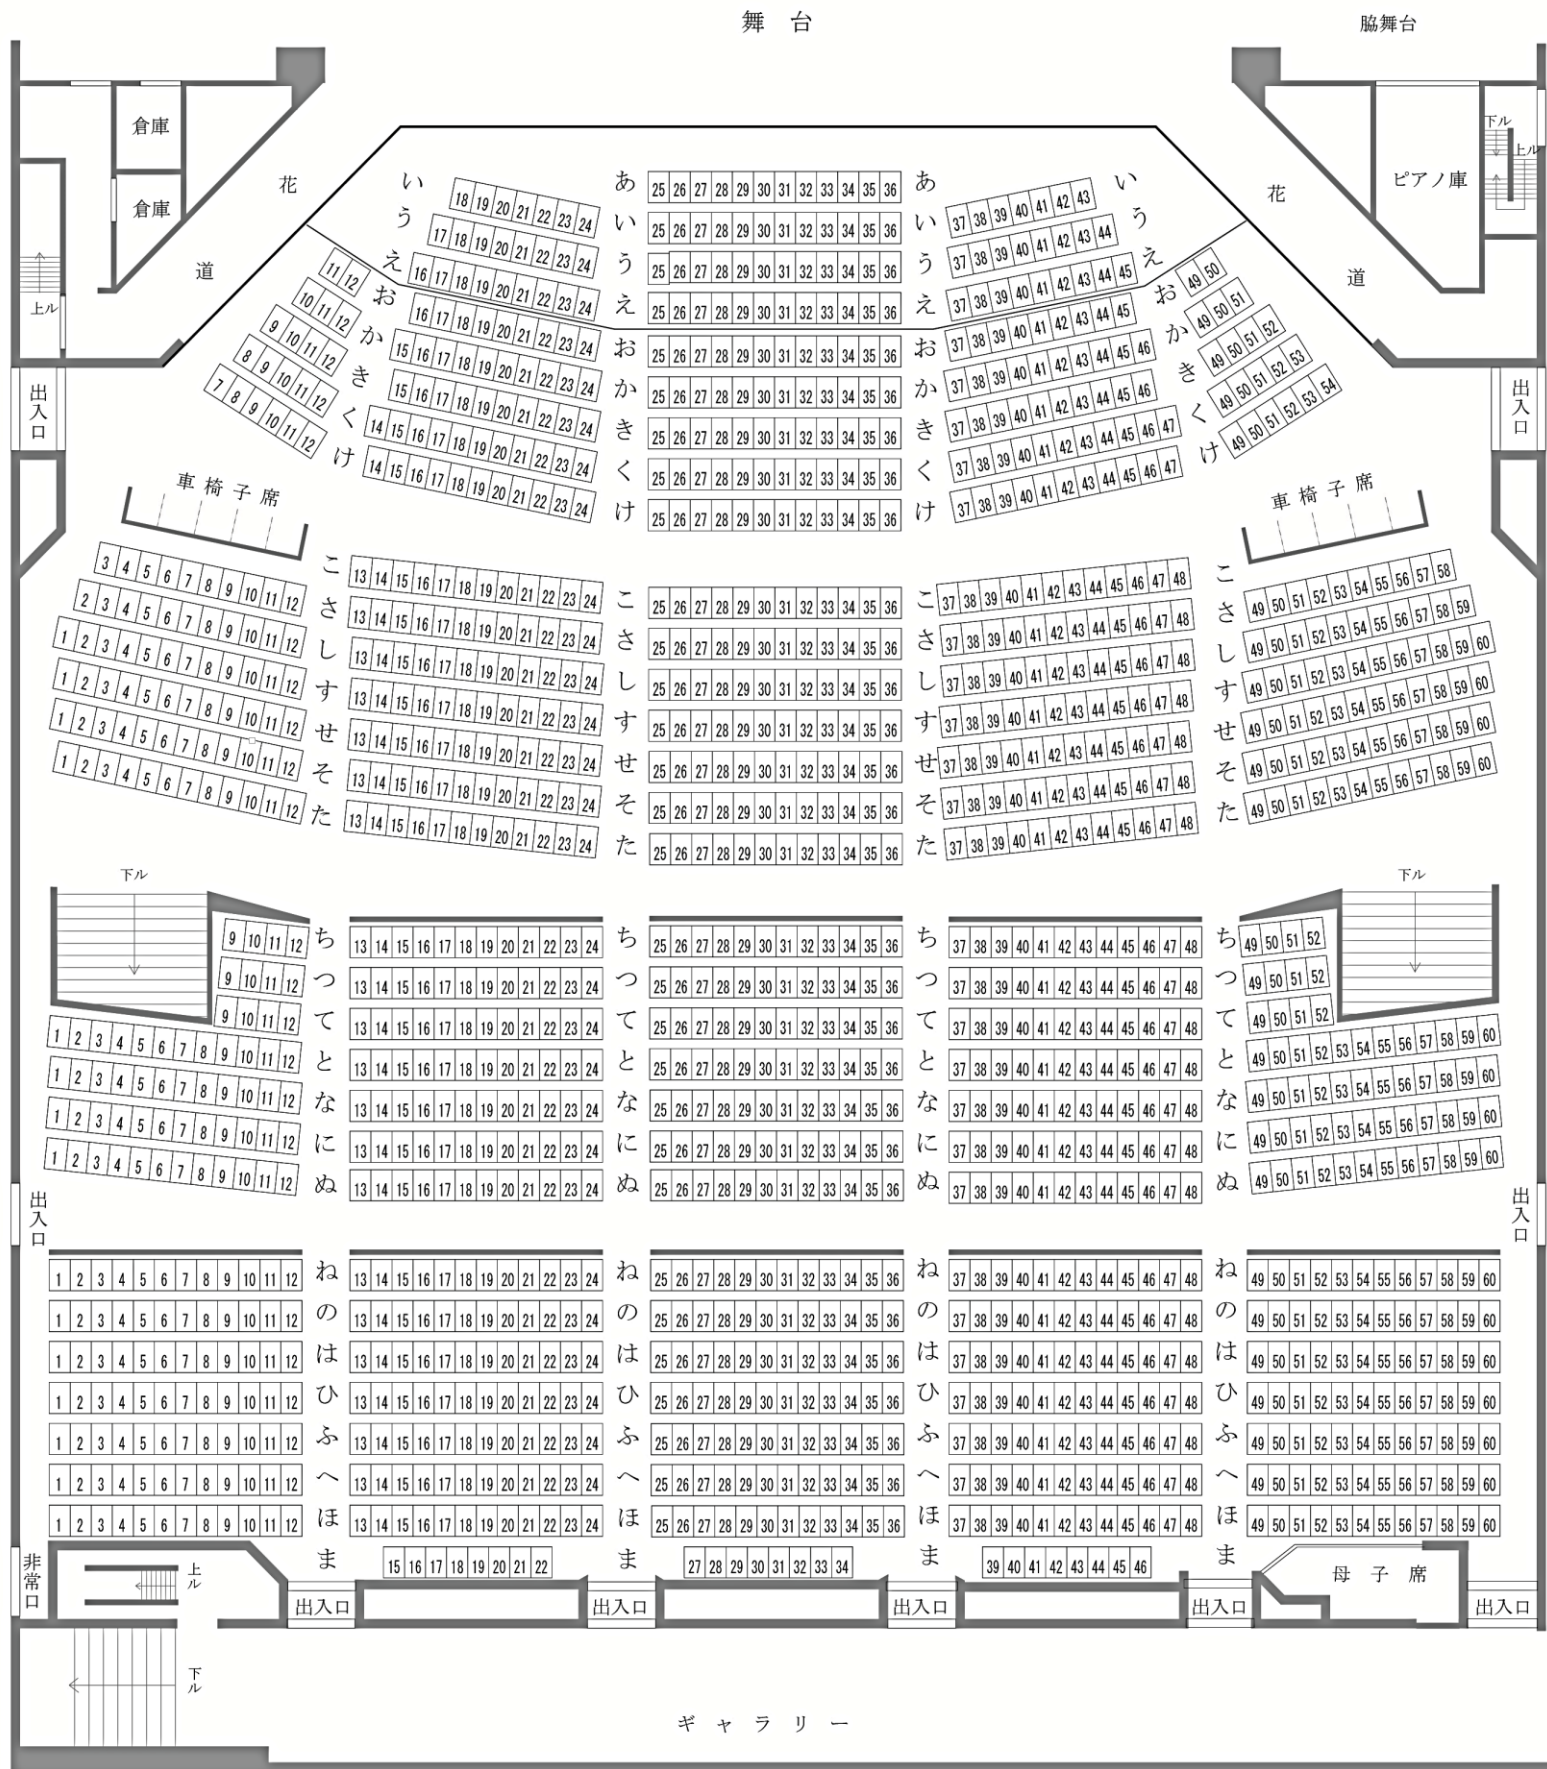

# 鳥栖市民文化会館大ホール座席表

固定席	1, 374
移動席	130
車椅子席	10
母子席	4
計	1, 518

ギャラリー