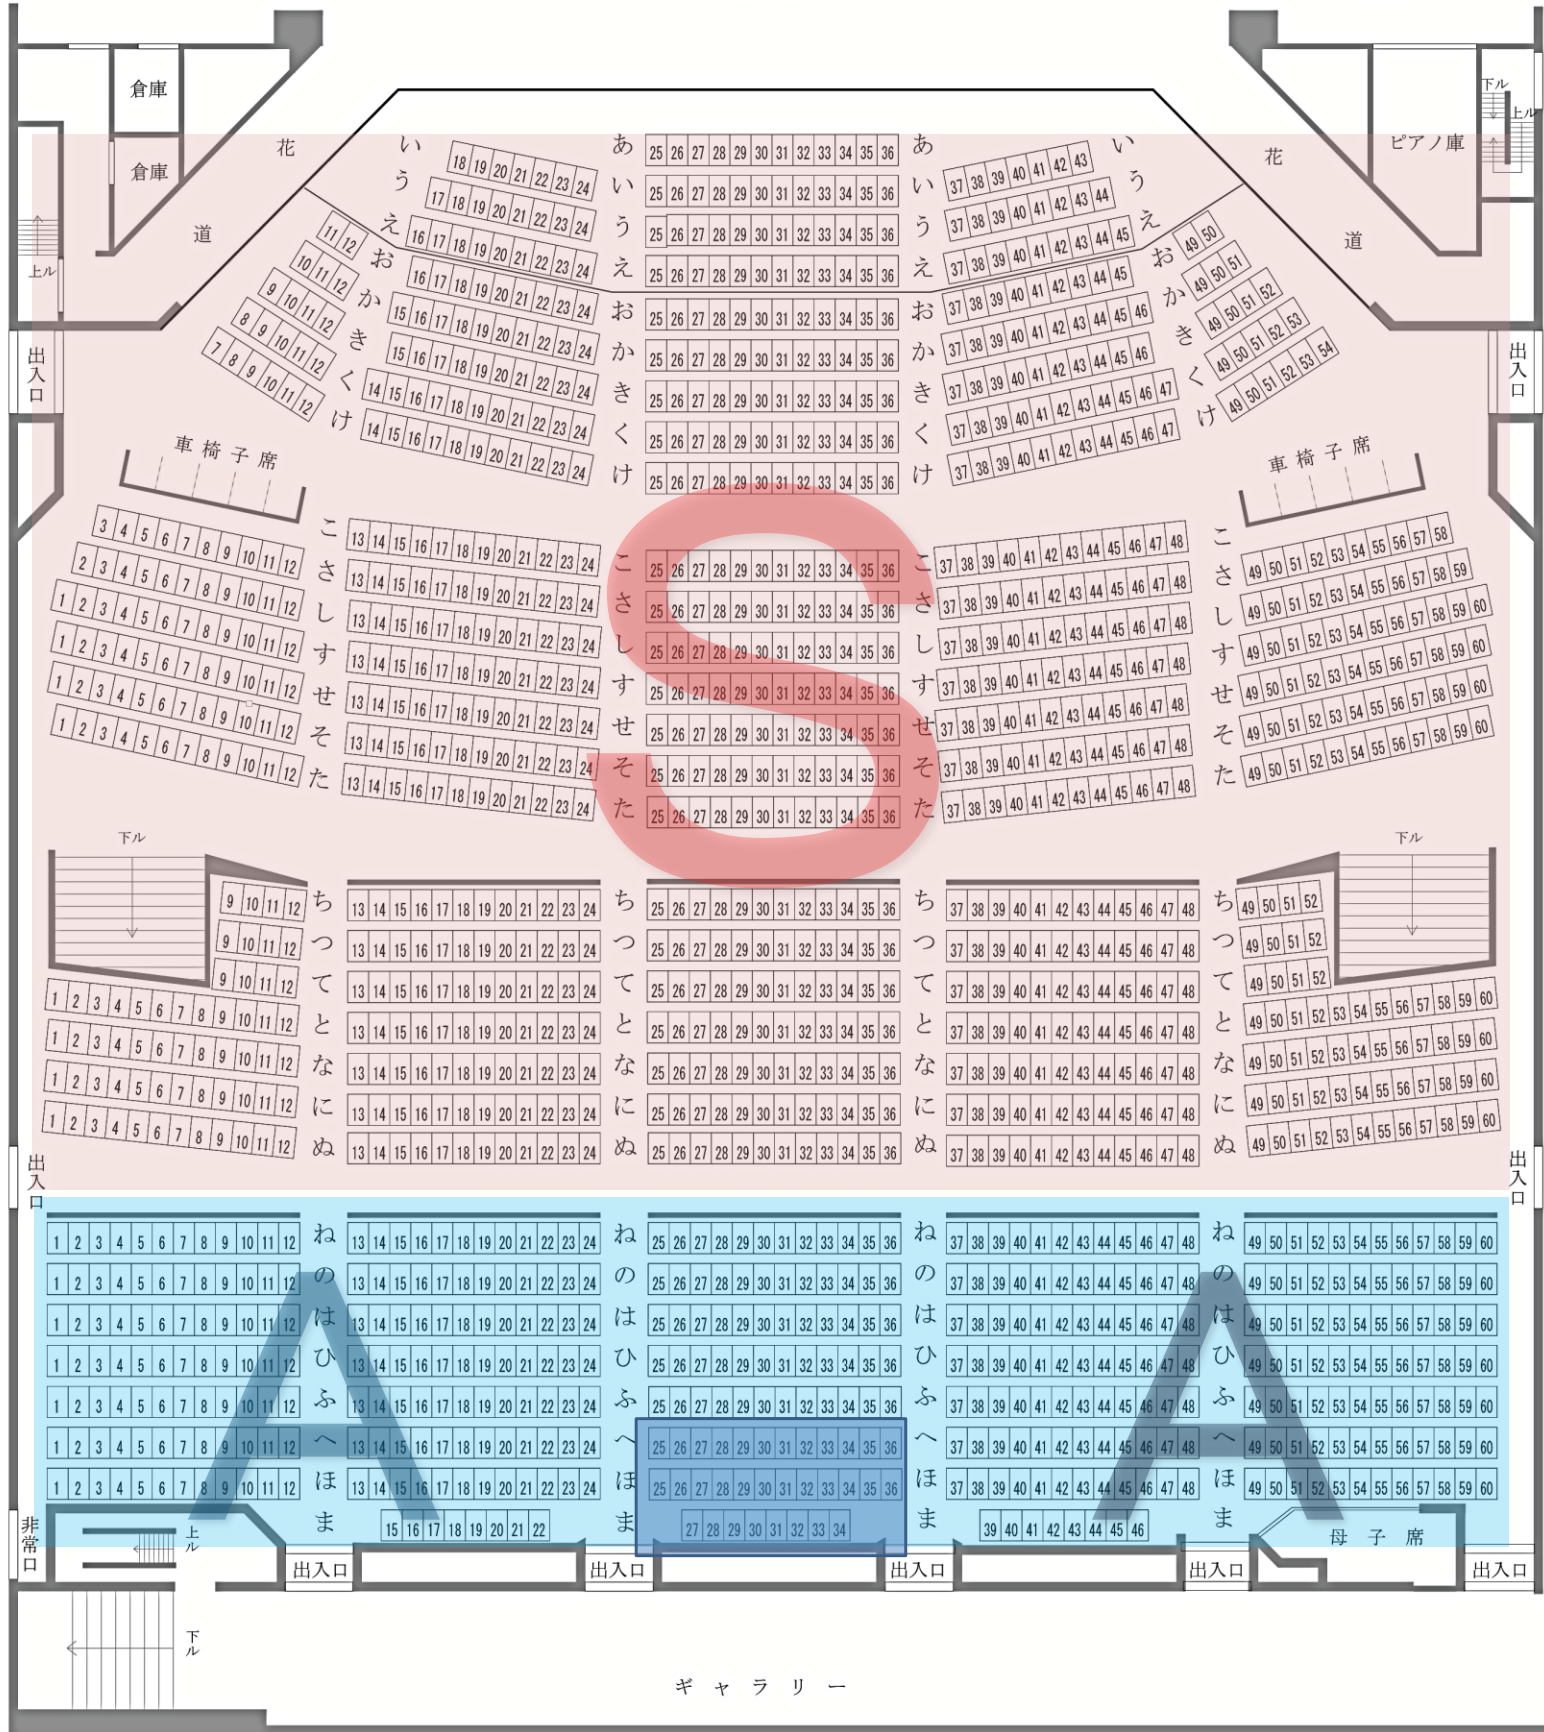

鳥栖市民文化会館大ホール座席表

純烈コンサート2020

2020年2月5日(水)

14:00開演(13:30開場)

全席指定 S席5,500円 A席4,500円

固定席	1,374
移動席	130
車椅子席	10
母子席	4
計	1,518

舞台

脇舞台