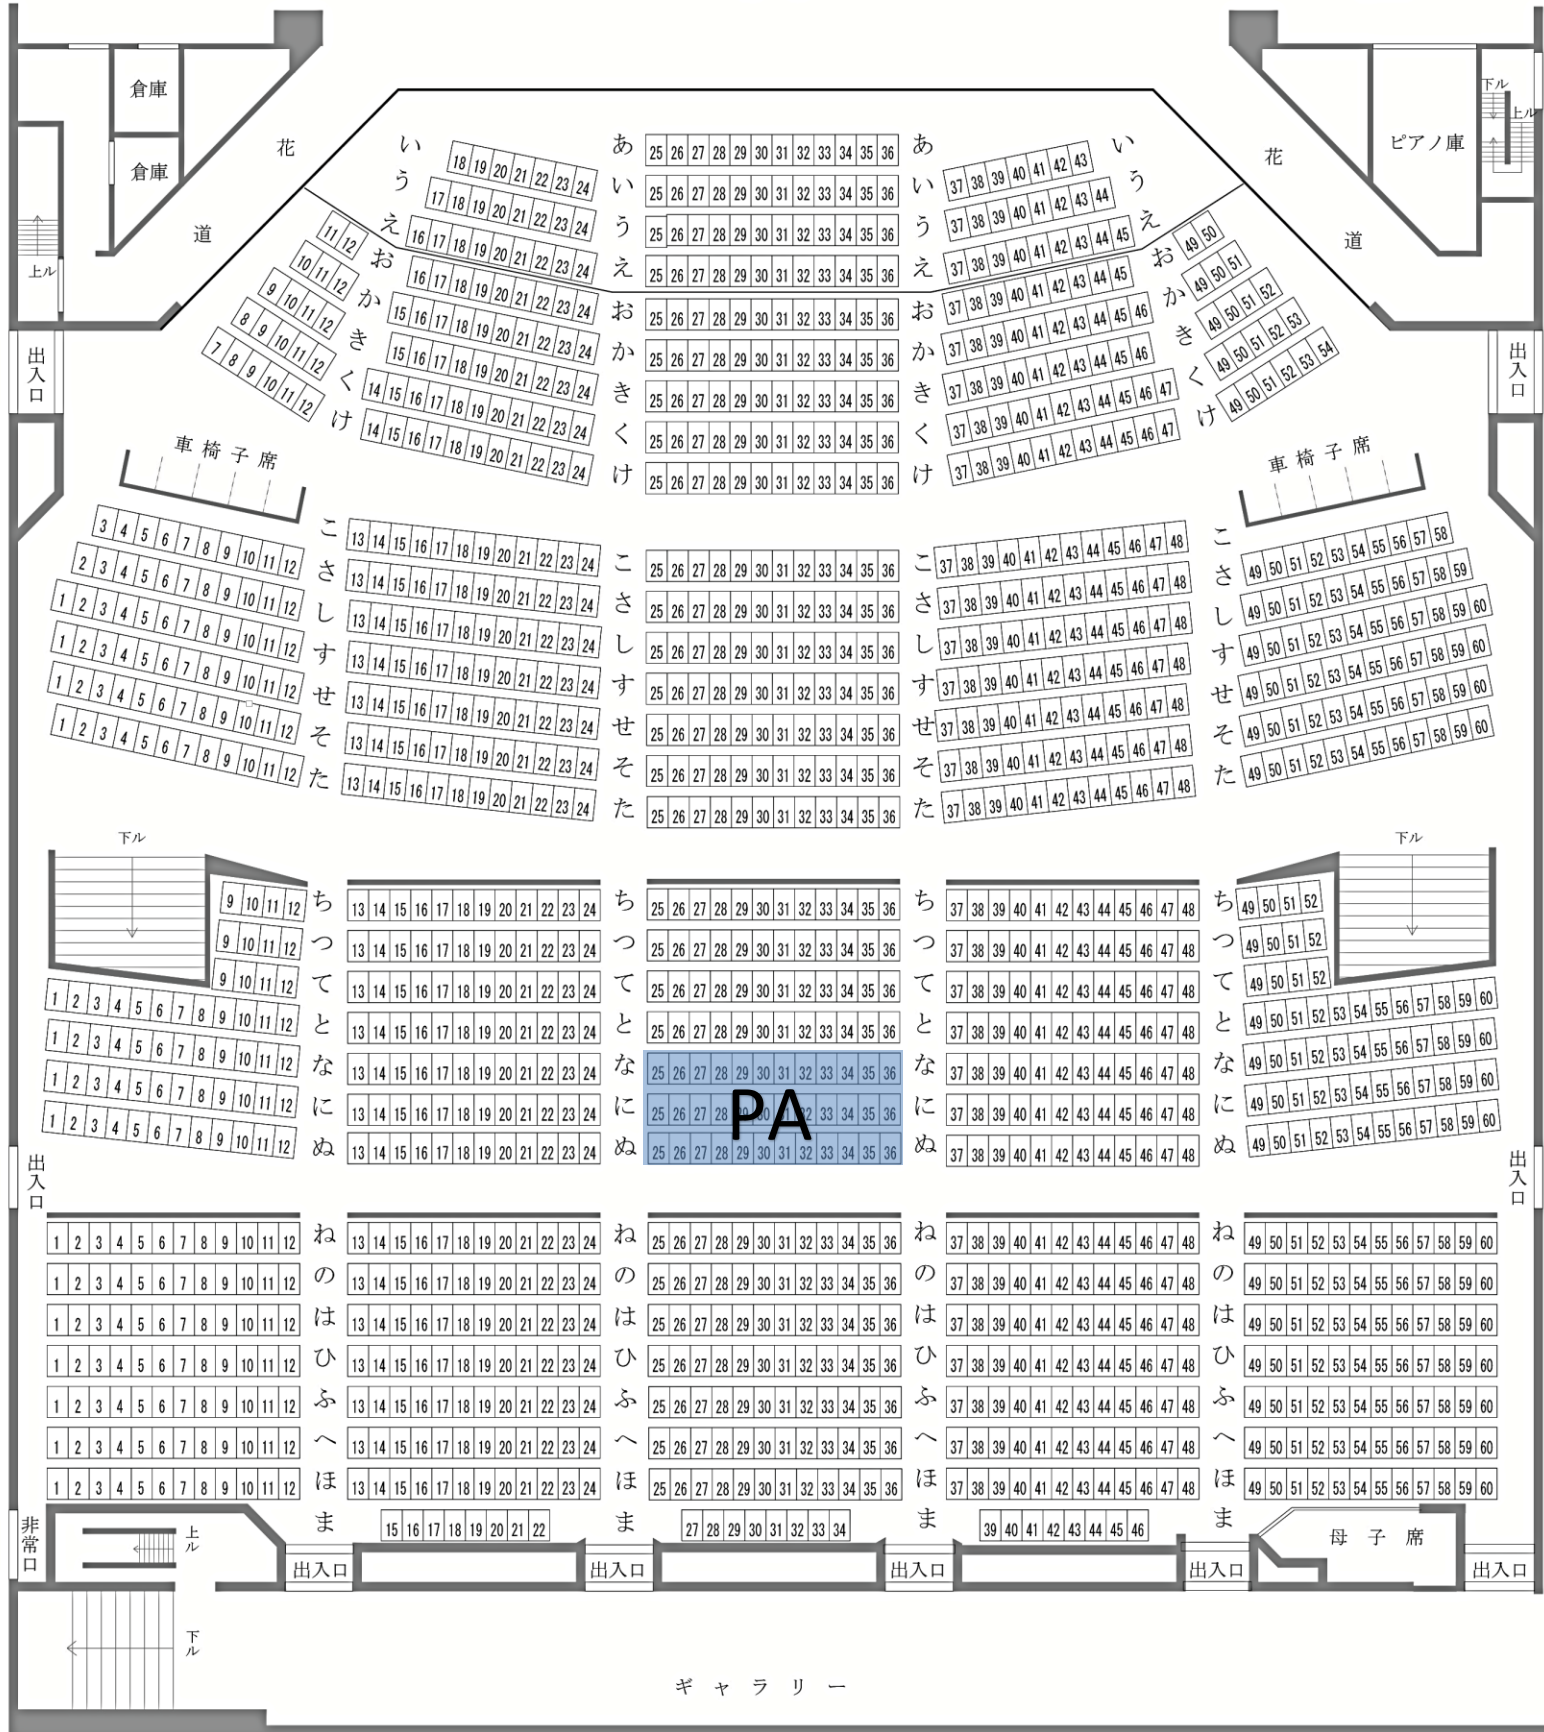

鳥栖市民文化会館大ホール座席表

渡辺美里

~35th Anniversary Live Love Life Sweet Emotion Tour 2019-2020

2020年10月9日(金)

18:30開演(18:00開場)

全席指定8,250円

固定席	1, 374
移動席	130
車椅子席	10
母子席	4
計	1, 518

舞台

脇舞台

ギャラリー