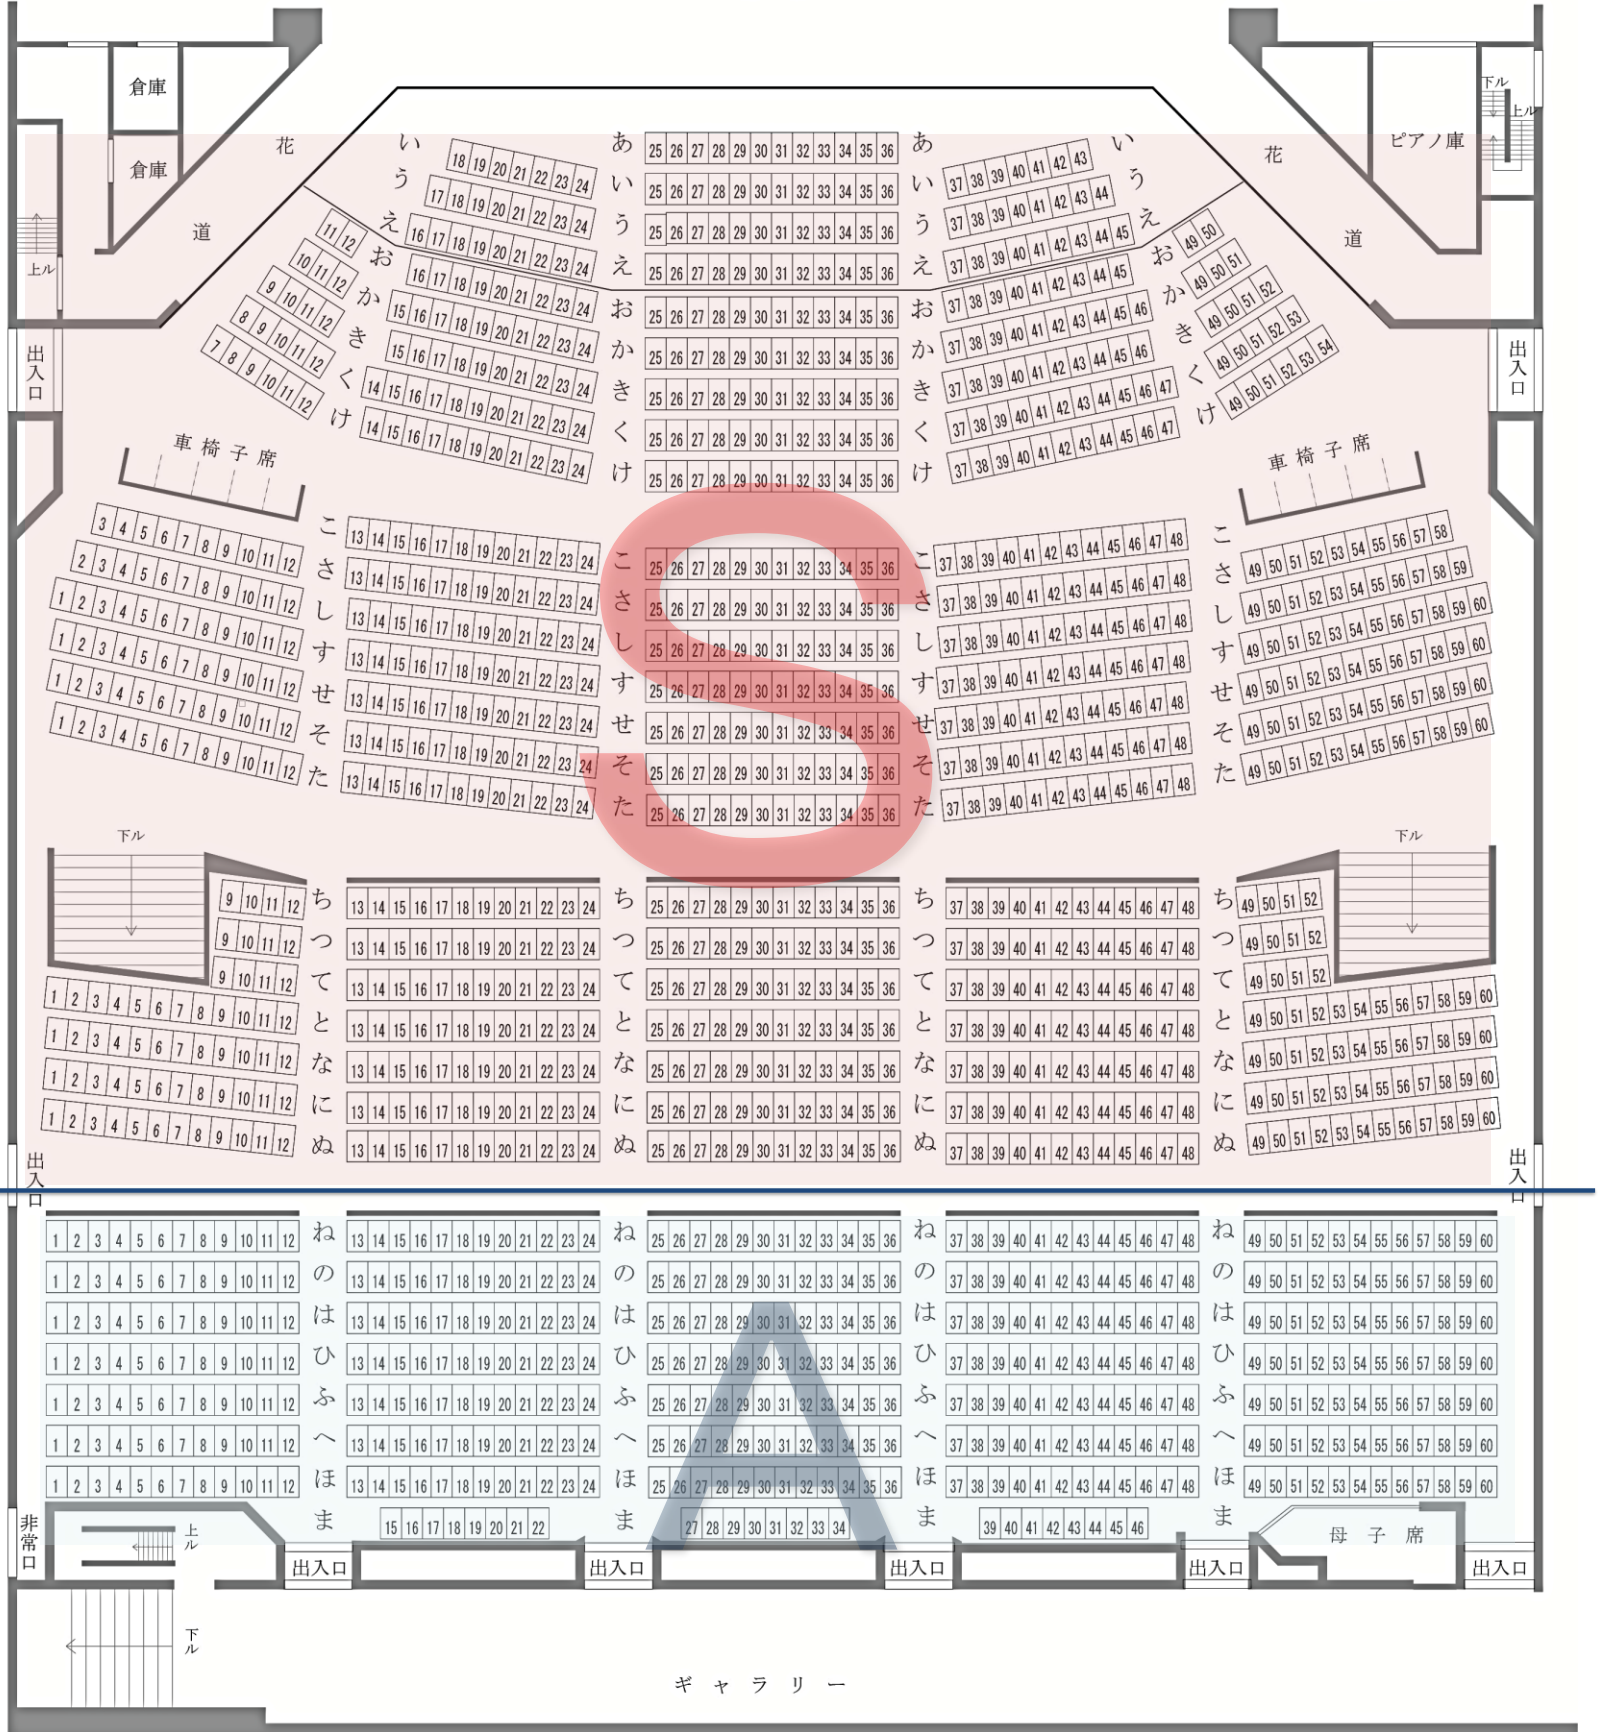

鳥栖市民文化会館大ホール座席表

Sky presents 『てにあまる』

2021年 1月16日(土)・17日(日)

16日 ① 12:30開演 (12:00開場)

16日 ② 17:30開演 (17:00開場)

17日 ① 12:30開演 (12:00開場)

全席指定 S席11,000円 A席7,700円

固定席	1,374	
移動席	130	
車椅子席	10	
母子席	4	
計	1,518	

舞台

脇舞台

ギャラリー