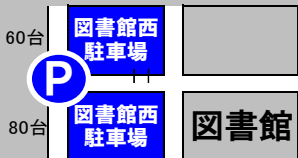

駐車場のご案内

P で示した場所が駐車場です。

P 鳥栖市役所

↑ 福岡

鳥栖市役所
交差点

← 佐賀

平塚交差点

元町交差点 鳥栖駅 →