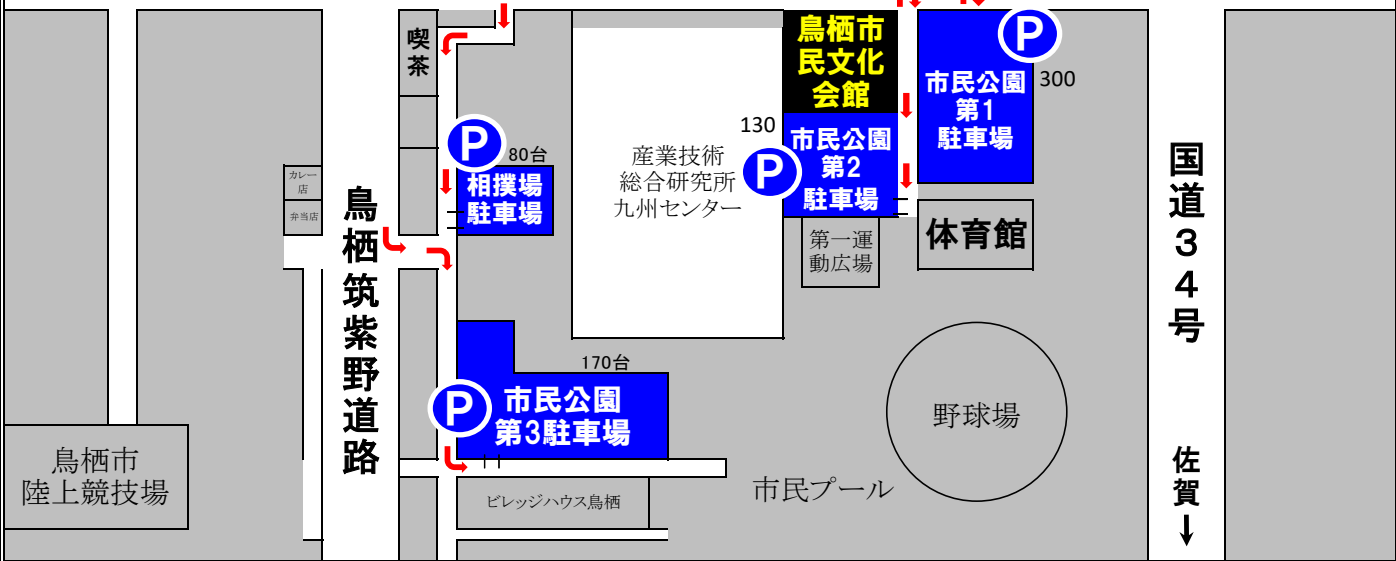

駐車場のご案内

Pで示した場所が駐車場です。

← 佐賀

平塚交差点

元町交差点 鳥栖駅 →

混雑時は、左折出庫へのご協力をお願いします。