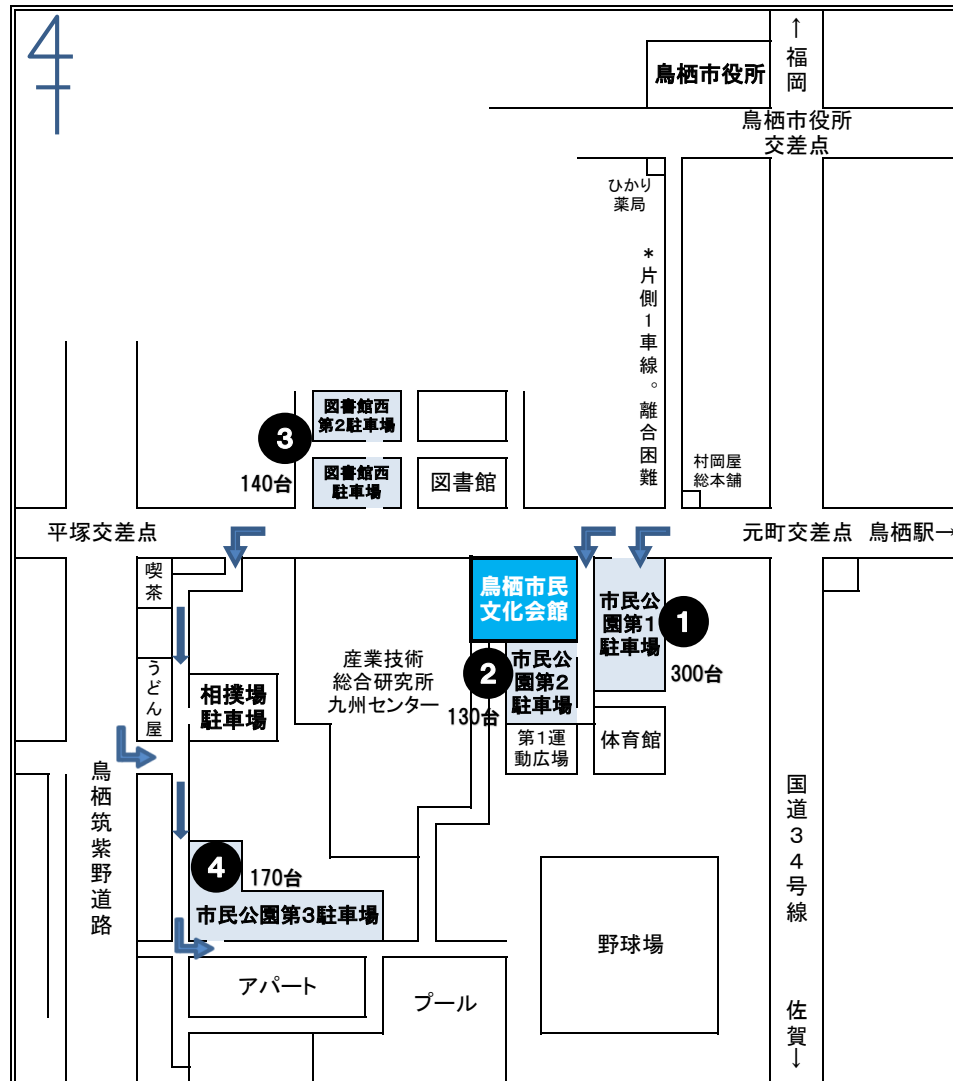

駐車場のご案内

※上記①②③④をご利用ください。相撲場駐車場はご利用できません。