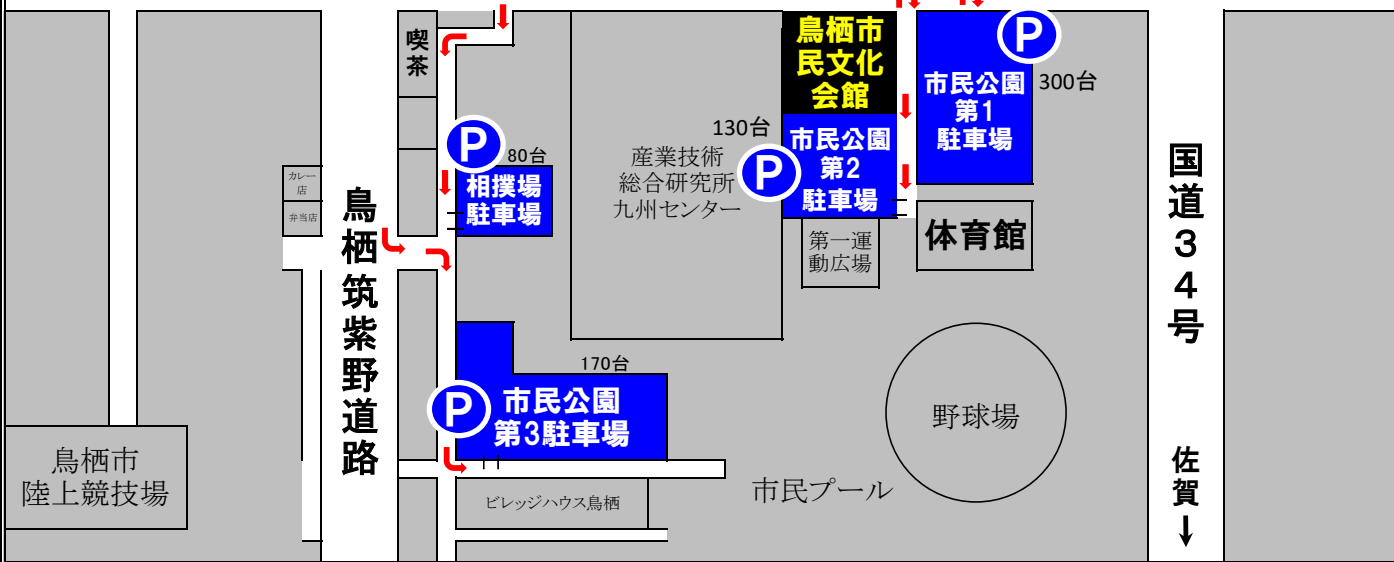

駐車場ののご案内

9月3日(日)ULTRAMAN NEW GENERATION THE LIVE駐車場

Pで示した場所が駐車場です。

← 佐賀

平塚交差点

元町交差点 鳥栖駅 →

鳥栖市役所

↑ 福岡

鳥栖市役所
交差点

混雑時は、左折出庫へのご協力をお願いします。

喫茶

P

80台
相撲場
駐車場

P

鳥栖市
民文化
会館
市民公園
第2
駐車場

130台
産業技術
総合研究所
九州センター

第一運動
広場

P

市民公園
第1
駐車場

300台

体育館

国道
34号

野球場

佐賀
↓